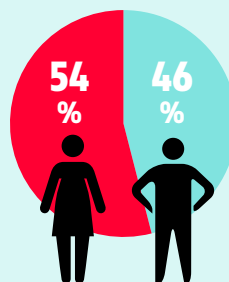

Facts & Figures

107.000
Unieke kijkers
per maand

Brussel

Rand

15 > 34
JAAR

35 > 54
JAAR

+55
JAAR

NL