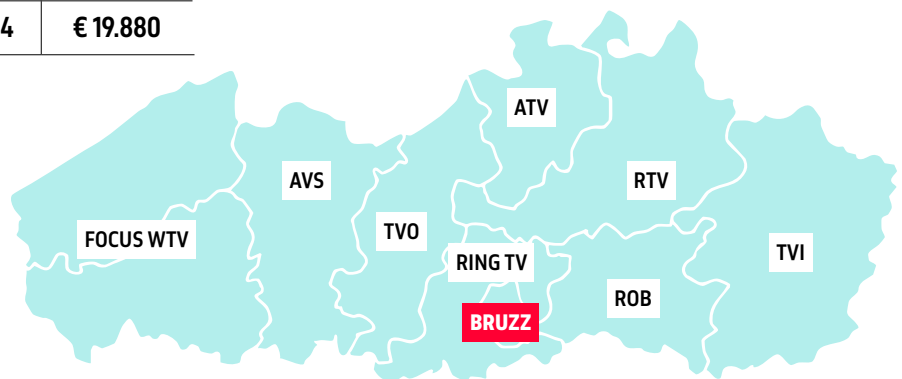

Meer informatie over de Vlaamse regionale zenders via www.nortv.be